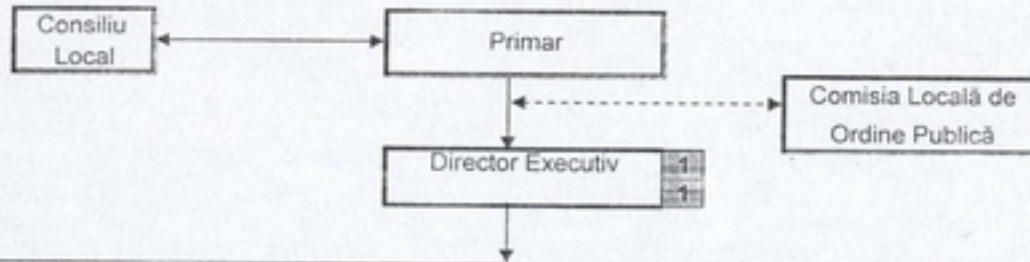

# ORGANIGRAMA DIRECȚIEI POLIȚIEI LOCALE A MUNICIPIULUI REȘIȚA

ANEXA nr.1 la HCL nr. 115/26.05.2015

Structura Personal	FP	PC	Total
Pers de Conducere	8	0	8
Pers de Executie	74	8	82
<b>Total General</b>	<b>82</b>	<b>8</b>	<b>90</b>