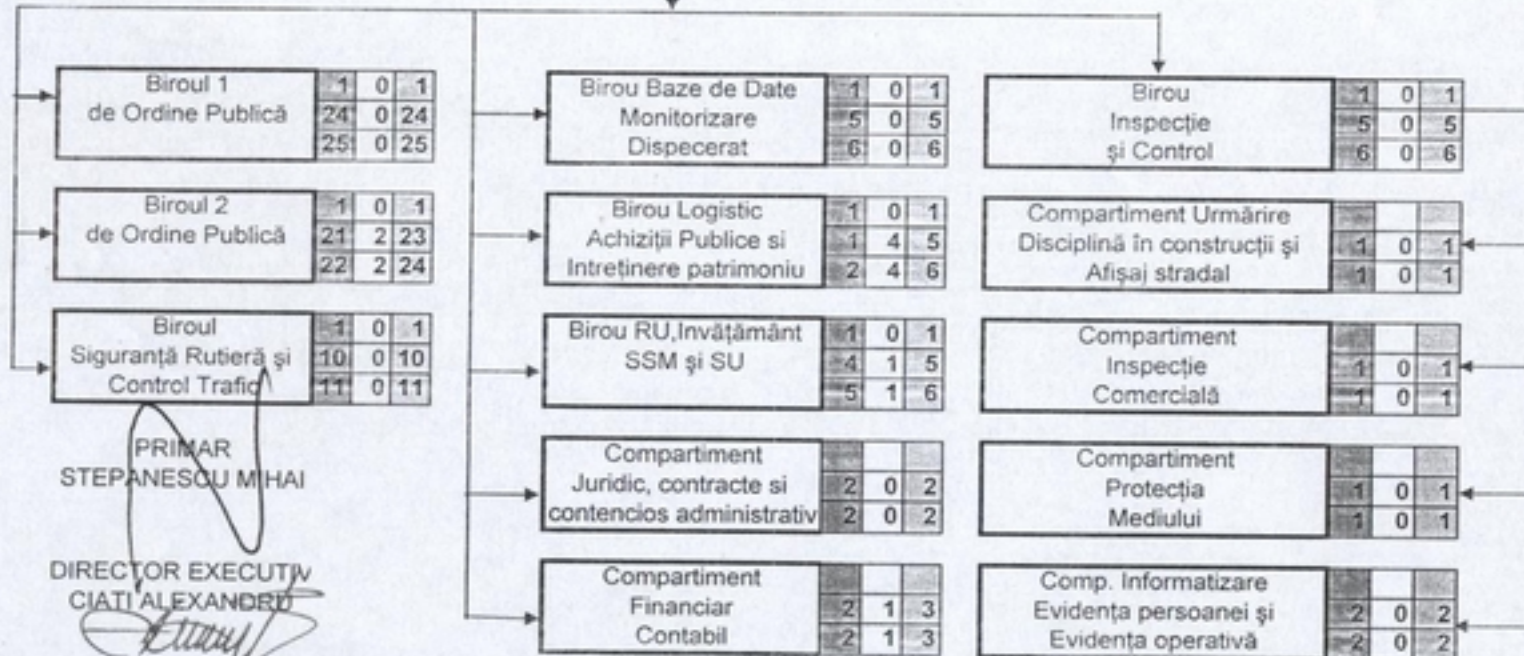

# ORGANIGRAMA DIRECȚIEI POLIȚIEI LOCALE A MUNICIPIULUI REȘIȚA

ANEXA nr.1 la HCL nr. 115/26.05.2015

Structura Personal	FP	PC	Total
Pers de Conducere	8	0	8
Pers de Executie	74	8	82
<b>Total General</b>	<b>82</b>	<b>8</b>	<b>90</b>